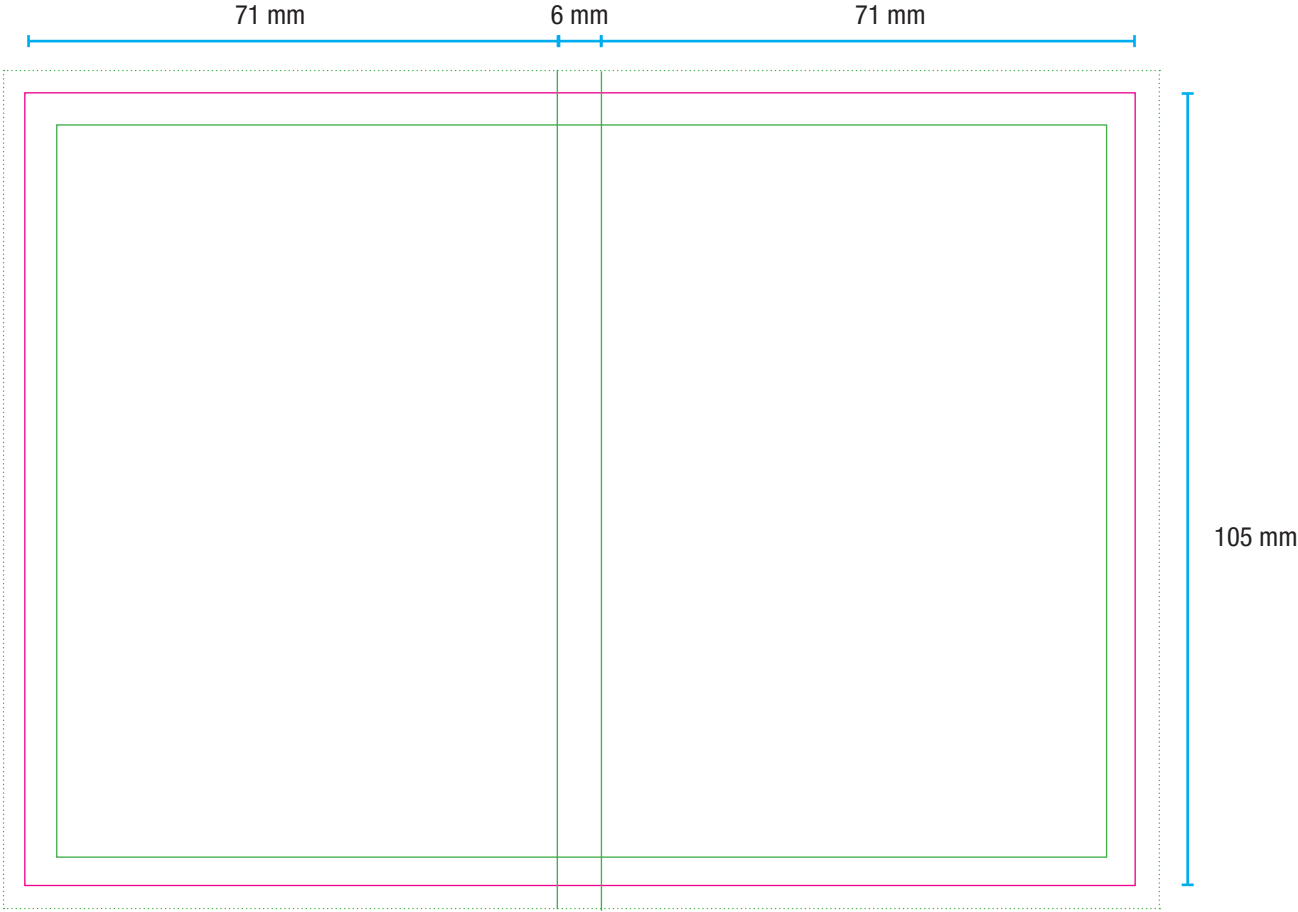

# Standskizze - Tee-Umschlag A7

- Endformat
- ..... Endformat +Beschnittzugabe 3mm auf allen Seiten
- Bitte halten Sie mit allen Elementen (außer der Hintergrundgrafik) einen Sicherheitsabstand von 4 mm zum Rand ein.